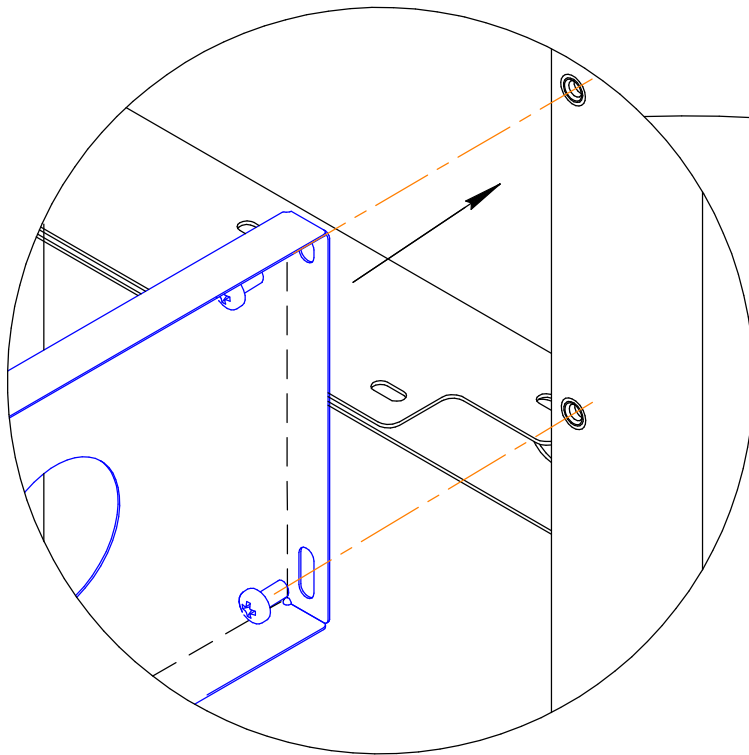

- 1. Проверить комплектацию изделия до начала сборки!*
- 2. Код цвета ДСП и металлических элементов указан на коробках.*

Упаковка 1**Боковые опоры**

A-112.11.1140
Опора боковая 50x25
для стеллажа h=1140 (Левая)

A-112.10.1140
Опора боковая 50x25
для стеллажа h=1140 (Правая)

Поперечина для стеллажа -2 шт.

Винт М6х12 - 24 шт.

Упаковка 2
Экраны

Экран стеллажа - 2 шт.

Упаковка 3
Полки и Топ

Полка - 3 шт.

Топ - 1 шт.