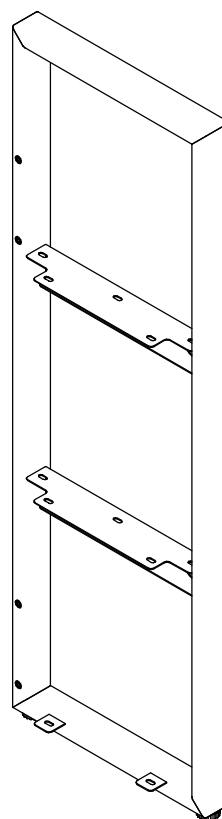

- 1. Проверить комплектацию изделия до начала сборки!*
- 2. Код цвета ДСП и металлических элементов указан на коробках.*

Упаковка 1**Боковые опоры**

A-112.11.1140
Опора боковая 50x25
для стеллажа h=1140 (Левая)

A-112.10.1140
Опора боковая 50x25
для стеллажа h=1140 (Правая)

Поперечина для стеллажа -2 шт.

Винт М6х12 - 24 шт.

Упаковка 2
Экраны

Экран стеллажа - 2 шт.

Упаковка 3
Полки и Топ

Полка - 3 шт.

Топ - 1 шт.