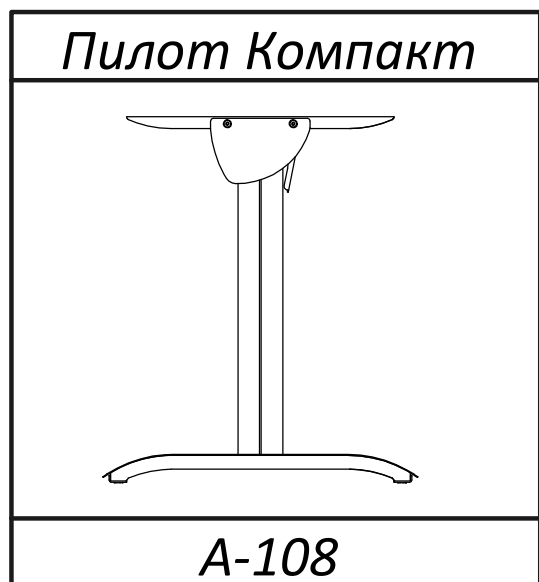

Стол Пилот Компакт

**Не допускается
кататься, вставать или садиться на стол
и элементы каркаса.**

1. Рекомендуется собирать стол вдвоём.
2. **Вес столешницы 15-30 кг. в зависимости от размера!**
3. Проверить комплектацию до начала сборки!
4. Код цвета столешницы и металлокаркаса указан на коробках.

Упаковка 1

Комплект боковых опор Пилот-Компакт

(1) Болт M8x16 (4 шт.)

(2) Шайба 8 (4 шт.)

(3) Гайка M8 стопорная,
под ключ S13 (4 шт.)

(4) Колесные опоры
со стопором (4 шт.)

(5) Винт M6x12 (4 шт.)

Ключ Г-образный