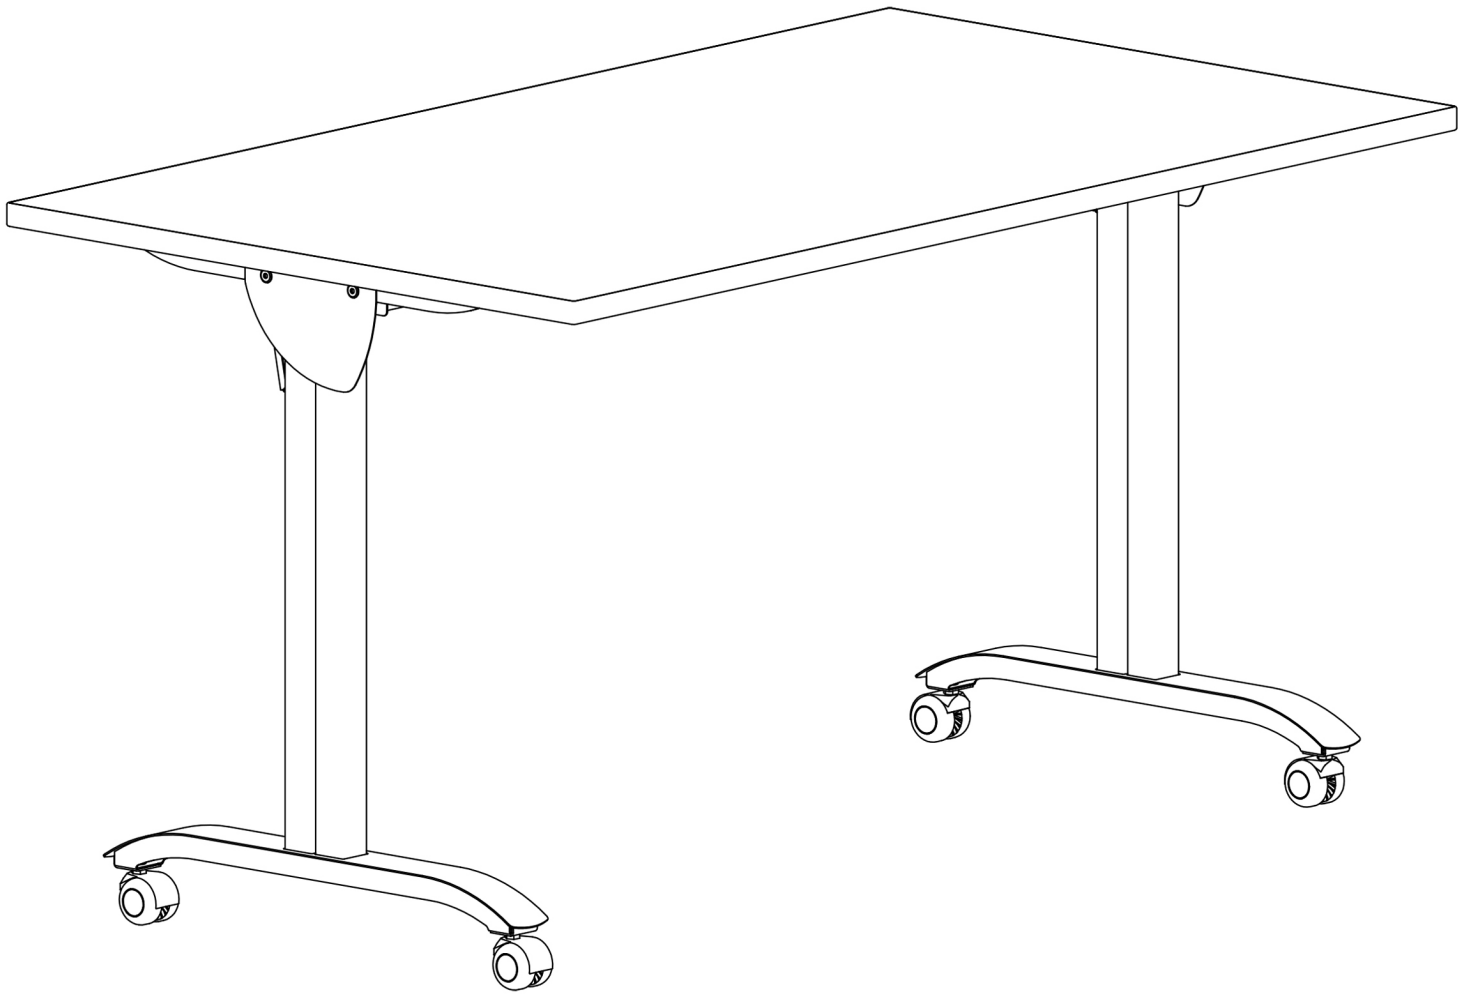

# Стол Пилот Компакт

**ZAMM<sup>®</sup>**

# Стол Пилот Компакт

**Не допускается  
кататься, вставать или садиться на стол  
и элементы каркаса.**

1. Рекомендуется собирать стол вдвоём.
2. **Вес столешницы 15-30 кг. в зависимости от размера!**
3. Проверить комплектацию до начала сборки!
4. Код цвета столешницы и металлокаркаса указан на коробках.